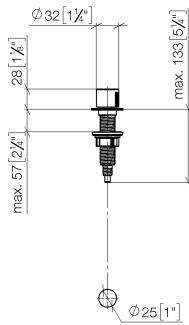

Commande de vidage individuelle manuelle Commande manuelle - Platine  
brossé

ELIO

10 712 970

- commande pour un bac
- avec adaptateur pour câble Bowden

S'adapte aux gammes suivantes: ELIO, ENO, MEM, META SQUARE, SYNC et TARA ULTRA

S'adapte aux gammes suivantes : ELIO, MEM, ENO, SYNC, TARA ULTRA, META SQUARE

	Platine brossé	10 712 970-06
	Chrome	10 712 970-00
	Platine	10 712 970-08
	Laiton (Or 23cts)	10 712 970-09
	Dark Chrome	10 712 970-19
	Laiton brossé (Or 23cts)	10 712 970-28
	Noir mat	10 712 970-33
	Champagne brossé (Or 22cts)	10 712 970-46
	Champagne (Or 22cts)	10 712 970-47
	Chrome brossé	10 712 970-93
	Dark Platinum brossé	10 712 970-99

10 712 970  
mm [inches]

10 712 970

Les pièces pour les  
autres finitions  
peuvent être  
trouvées ici : Chrome

Liste des pièces de rechange

N°	Article Numéro	Désignation	Fréquence de montage	Délai de livraison
1	09 20 97 030-06	poignée	1	10
2	90 12 12 002 00 90	douille d'enclenchement	1	2
3	09 27 87 011-06	rosace	1	10
4	09 14 10 042 90	joint	1	2
5	09 29 06 087-06	tige	1	-
La pièce de rechange ne peut plus être commandée, veuillez commander l'article de remplacement				
6	04 30 01 029 00 90	adaptateur	1	2
7	09 24 03 175 90	adaptateur	1	2
8	09 11 10 073-07	raccord	1	30
9	09 11 10 074-07	raccord	1	30
10	09 11 10 079-07	raccord	1	30
11	09 30 11 087 90	rondelle	1	2
12	09 23 30 024-07	écrou	1	30